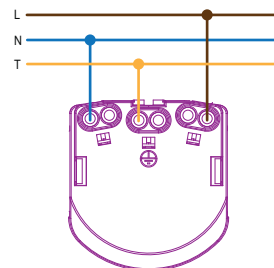

ALUMINIO

S30.612.12

TAPA BASE
CORRIENTE

GRAFITO

S30.612.13

TAPA BASE
CORRIENTE

ANTRACITA

DIMENSIONES

SIMBOLOGÍA

DIAGRAMA DE CONEXIÓN

2 AÑOS
GARANTÍA

IP20

LH
LIBRE DE
HALÓGENOS