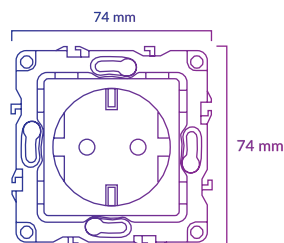

ALUMINIO

S30.612.12

TAPA BASE
CORRIENTE

GRAFITO

S30.612.13

TAPA BASE
CORRIENTE

ANTRACITA

DIMENSIONES

SIMBOLOGÍA

DIAGRAMA DE CONEXIÓN

2 AÑOS
GARANTÍA

IP20

LH
LIBRE DE
HALÓGENOS