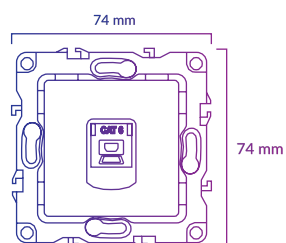

ALUMINIO

S30.616.12

TAPA RJ45 RED

GRAFITO

S30.616.13

TAPA RJ45 RED

ANTRACITA

DIMENSIONES