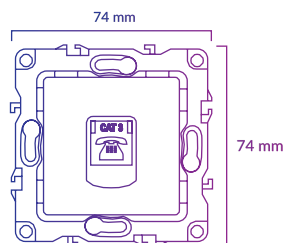

ALUMINIO

S30.615.12

TAPA RJ11
TELÉFONO

GRAFITO

S30.615.13

TAPA RJ11
TELÉFONO

ANTRACITA

DIMENSIONES