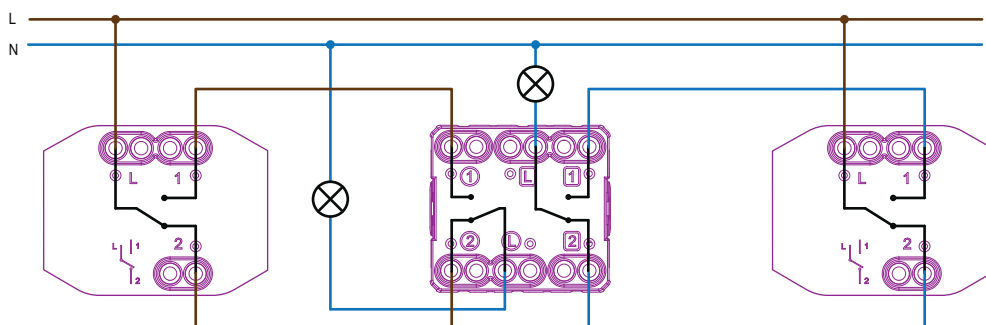

CONMUTADOR DOBLE + DOS CONMUTADORES SIMPLES