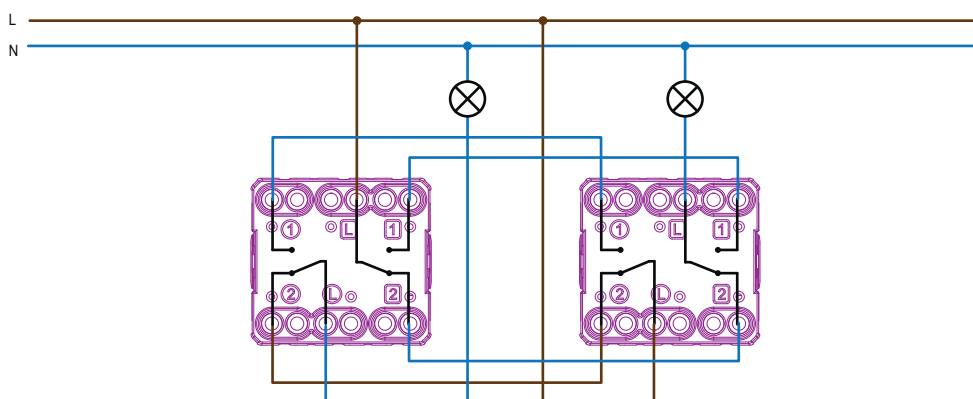

DOS CONMUTADORES DOBLES

2 AÑOS
GARANTÍA

IP20

LH
LIBRE DE
HALÓGENOS