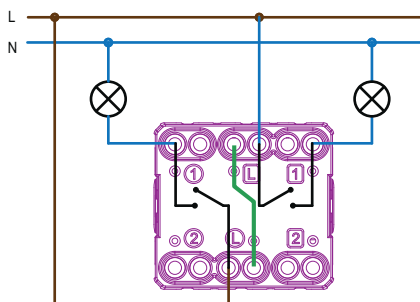

DYNAMIC PLUS

SERIES

DIAGRAMAS DE CONEXIÓN

INTERRUPTOR DOBLE