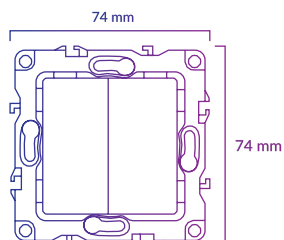

DYNAMIC PLUS

SERIES

INTERRUPTOR / CONMUTADOR DOBLE

A⁺

8436530589401	8436530589418	8436530589708	8436530589715	8436530589722	8436530589739
S30.504.00	S30.505.00	S30.604.10	S30.604.11	S30.604.12	S30.604.13
INTERRUPTOR DOBLE POLICARBONATO 10A-250V	CONMUTADOR DOBLE POLICARBONATO 10A-250V	TECLA DOBLE BLANCO <input type="checkbox"/>	TECLA DOBLE ALUMINIO <input checked="" type="checkbox"/>	TECLA DOBLE GRAFITO <input checked="" type="checkbox"/>	TECLA DOBLE ANTRACITA <input checked="" type="checkbox"/>

DIMENSIONES

SIMBOLOGÍA

2 AÑOS
GARANTÍA

IP20

LH
LIBRE DE
HALOGENOS

DYNAMIC PLUS

SERIES

DIAGRAMAS DE CONEXIÓN